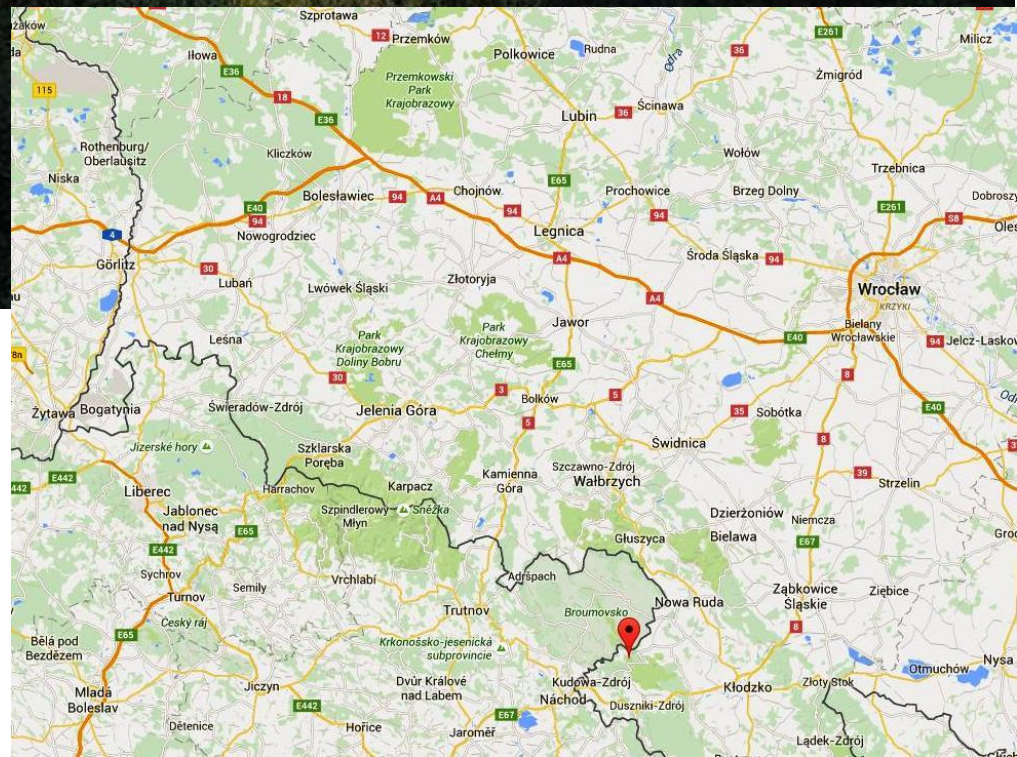

Gdzie jest najwyższy punkt widokowy  
w Polsce ?

Gdzie jest najwyższy punkt widokowy  
na świecie ?

Rysy – 2499 m n.p.m.

# Widok z Rysów na Czarny Staw i Morskie Oko

Mount Everest 8848 m n.p.m.

Szczeliniec Wielki