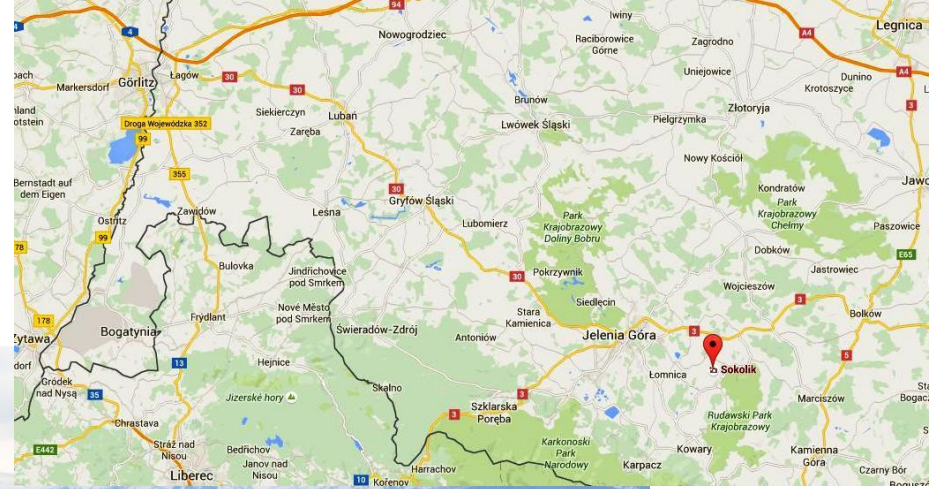

Widok z Sokolika